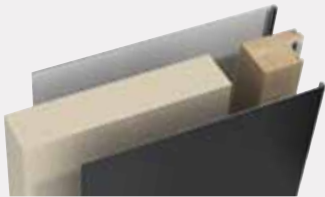

Alucier Armony

IRI 160

*“ La finesse et l'élégance
alliées à votre sécurité. ”*

Armony Robustesse, résistance, design... Maintenant, le meilleur de l'aluminium est à la portée de tous grâce au mélange de l'acier et de l'aluminium ! Soignez votre entrée avec une porte personnalisable qui s'adapte à tous les styles d'habitat. Pratique : cette porte d'entrée ne nécessite aucun entretien.

Châssis

Matériau : Aluminium extrudé -
Thermolaquage anti-corrosion

Panneau ThermoRésistant acier
anti-corrosion de 48 mm d'épaisseur
avec isolant cellulaire haute densité -
renfort périmétrique Woodbelt®

- Choix d'une porte pleine, semi-vitrée ou vitrée
- Existe avec panneau semi-fixe latéral et fixe
- Large choix de décors, vitrages et accessoires
- Poignée avec rosace ton argent ou champagne
- Bicoloration en option

Coloris

De série :

Blanc

Gris anthracite
satiné

En option :

- 15 teintes monocoloration
- 5 teintes texturées
- Bicoloration

Performance
de la porte d'entrée

IRI 160 Ud de 1,1 W/(m²K) à 1,7 W/(m²K) selon modèle