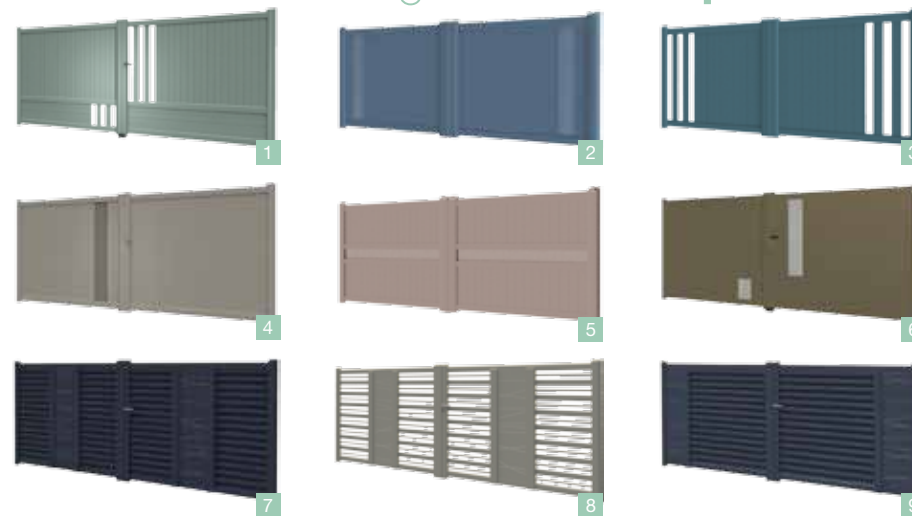

Le plus esthétique

Grâce aux deux hauteurs de lame proposées (80 ou 160 mm), personnalisez votre portail en lui donnant un style unique. Disponible sur les modèles Intemporel et Contemporain.

Style Contemporain

Les personnalisables

Choix de coloris

De série : 3 teintes brillantes /
9 teintes satinées /
15 teintes structurées
Cf. p. 142

En option : 180 coloris RAL

À partir de 2 900,00 € TTC hors pose avec TVA à 20 %

Sur la base d'un portail battant aluminium Villa Contemporain, modèle n°3, forme droite, L 3,00 m x H 1,20 m, coloris blanc en version manuelle.
Pour bénéficier d'une TVA réduite à 10 % voir conditions en page 19.