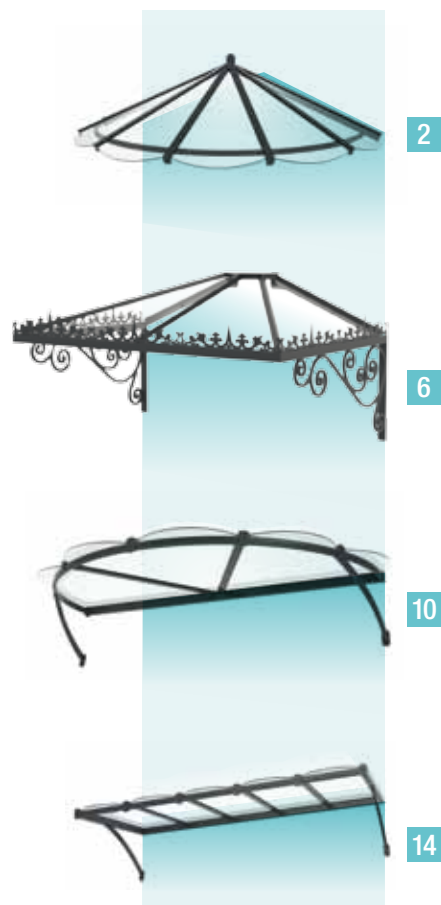

Marquises Intemporelles

Optez pour le charme des anciennes
marquises « Type fer forgé »,
avec les avantages des matériaux modernes !

* Les conditions générales de garantie sont détaillées dans le Livret de Garantie disponible en magasin.