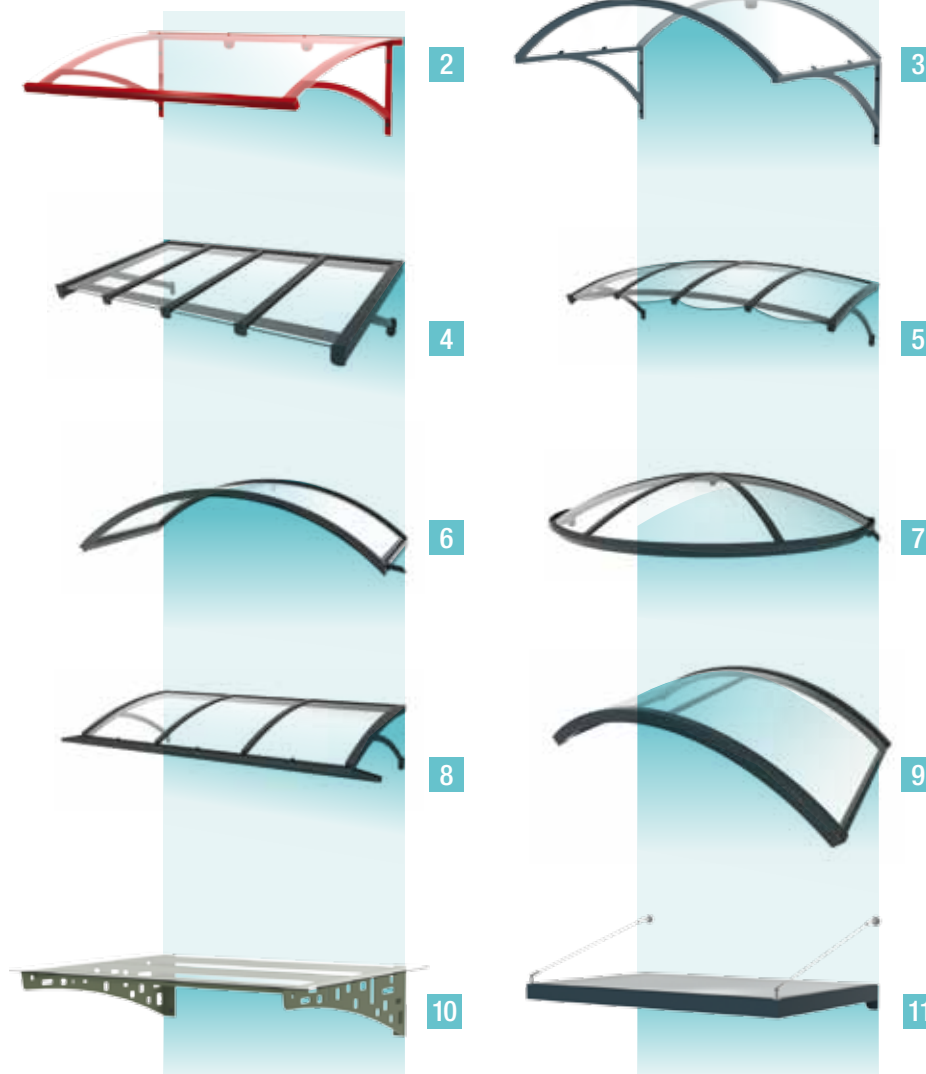

Marquises Contemporaines

Pour parfaire votre maison, choisissez parmi les modèles de marquises contemporaines !