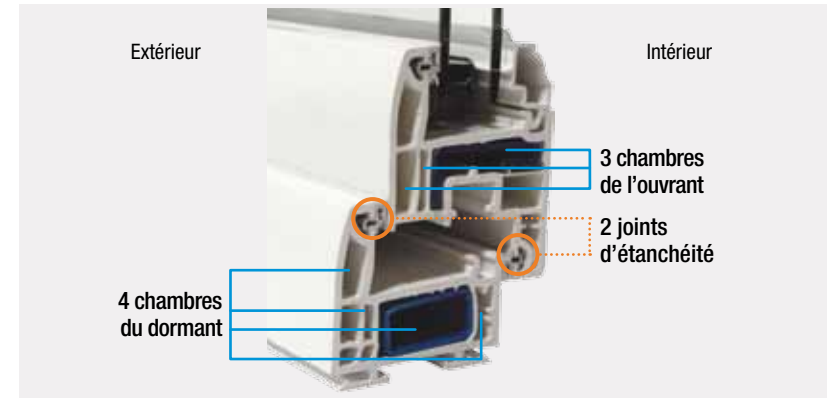

Prélude Accédez au confort et à la performance d'isolation d'une fenêtre PVC, sans alourdir votre budget.

Châssis

Matériau : PVC rigide modifié choc - paroi externe de 2,7 mm d'épaisseur - traité anti-U.V. - **renfort acier** (suivant dimensions)

Épaisseurs :
dormant de 60 mm (4 chambres),
ouvrant de 60 mm (3 chambres)

Étanchéité : 2 joints

Battement central : 118 mm x 60 mm

Voir p. 240 - 241

Choix de vitrage

De série :

- Intercalaire Isocoat de teinte noire à rupture de pont thermique
- Double vitrage ThermoPerformant avec gaz hautement isolant et bouclier thermique

Voir p. 242 - 243

Systèmes de Fermeture

3 points de fermeture dont 1 galet de compression pour un ouvrant à la française 2 vantaux (1,20 m x 1,20 m)

Paumelles : à vis cachées et bagues téflon anti-usure

Voir p. 244 - 245

Accessoires et personnalisation

Choix du type d'ouverture : à la française (1 à 4 vantaux), oscillo-battant (en option)

Existe en fenêtre ou porte-fenêtre

Solutions esthétiques :

- 2 choix de parclose
- Choix des formes, finitions de vitrage et accessoires

Solutions sécurité :

- Poignée à clé (en option)
- Poignée anti-crochetage Secustik® (en option)
- Double poignée avec serrure pour porte-fenêtre (en option)

Voir p. 264 - 265

Coloris

De série :

En option :

Performance de la Fenêtre**

IRI 100 Uw = 1,4 W/(m²K)
Sw = 0,44

À partir de 590,00 € TTC hors pose avec TVA à 20 %

Sur la base d'une fenêtre Prélude, L 1,20 m x H 1,40 m, dormant de type rénovation (y compris habillage extérieur), blanc lisse, vitrage ThermoPerformant. Pour bénéficier d'une TVA réduite voir conditions en page 19.

* Les conditions générales de garantie sont détaillées dans le livret de garantie disponible en magasin. **Suivant dimensions de référence et typologie de vitrage imposées par le CSTB sur des fenêtres blanches.