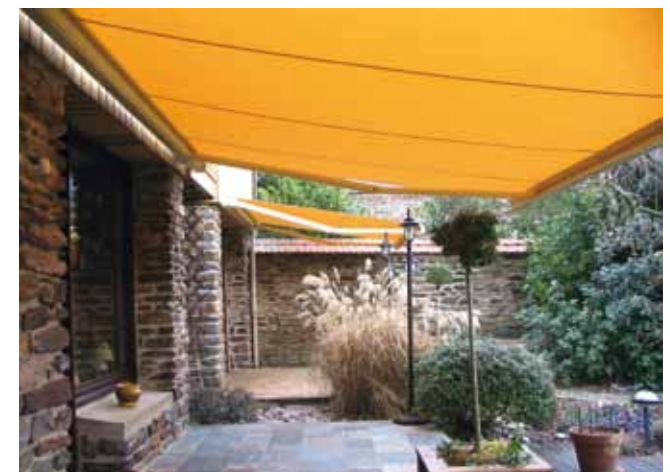

Store Iséo

IRP 80

IP 100

“ Le sur-mesure au meilleur prix. ”

Store Iséo II est la valeur sûre des stores de terrasse. Ce store se caractérise par sa technologie double câble. Motorisé de série, il est idéal pour un déploiement de 3 m maximum, et vous procure douceur de vie sur votre terrasse.

Technologie

Technologie double câble

IRP 80

Déploiement : Jusqu'à 3 m

Largeur maximum : 6 m

Voir p. 34

Toiles compatibles

Classique

La spécificité du Store Iséo

Double câble gainé

STORES DE BALCON ET LOGGIA

- Store classique
- Store coffre intégral
- Déploiement jusqu'à 3 m
- Largeur jusqu'à 4,80 m

Coloris de l'armature

De série :

En option :

À partir de 1 480,00 € TTC hors pose avec TVA à 20 %

Sur la base d'un store de terrasse Iséo Classique motorisé radio de 3,6 m de largeur x 2,5 m de déploiement. Toile Classique. Pour bénéficier d'une TVA réduite à 10 % voir conditions en page 19.